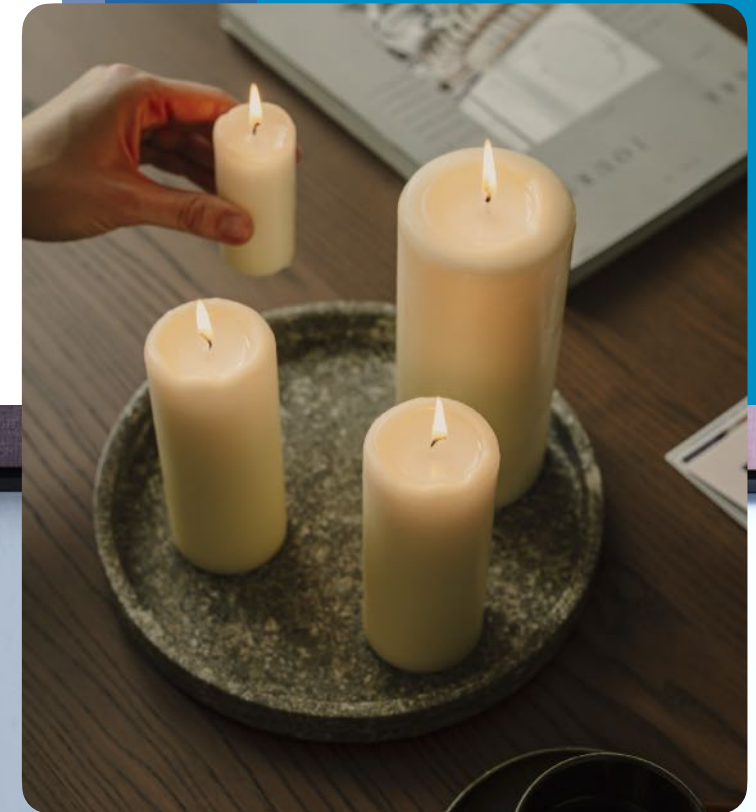

Velas Macizas Cilíndricas

Velas Macizas Cilíndricas

Todo tipo de colores y medidas por encargo

TIPO / TAMAÑO	Uds / BOX	DISTRIBUIDORES	MAYORISTAS
Vela Maciza Cilíndrica (minibloque) 3,8/5,8 cm		0,65 €	0,70 €
Vela Maciza Cilíndrica Marfil Ø5 x ↑10 cm	20	1,15 €	1,20 €
Vela Maciza Cilíndrica Marfil Ø6 x ↑8 cm	12	1,20 €	1,24 €
Vela Maciza Cilíndrica Marfil Ø6 x ↑12 cm	12	1,80 €	1,95 €
Vela Maciza Cilíndrica Marfil Ø6 x ↑17 cm	12	3,50 €	1,90 €
Vela Maciza Cilíndrica Marfil Ø6 x ↑10 cm	6	1,75 €	3,95 €
Vela Maciza Cilíndrica Marfil Ø6 x ↑20 cm	6	3,75 €	4,00 €
Vela Maciza Cilíndrica Marfil Ø8 x ↑10 cm	6	3,00 €	3,25 €
Vela Maciza Cilíndrica Marfil Ø8 x ↑15 cm	6	3,75 €	4,25 €
Vela Maciza Cilíndrica Marfil Ø8 x ↑25 cm	6	6,50 €	7,00 €
Vela Maciza Cilíndrica Marfil Ø10 x ↑10 cm	6	4,75 €	5,50 €
Vela Maciza Cilíndrica Marfil Ø10 x ↑15 cm	1	7,38 €	8,20 €
Vela Maciza Cilíndrica Marfil Ø10 x ↑20 cm	1	10,00 €	12,00 €
Vela Maciza Cilíndrica Marfil Ø10 x ↑30 cm	1	14,00 €	16,00 €
Vela Maciza Cilíndrica Tres Mechas (Ø15 x ↑10 cm)	6	10,00 €	12,00 €
Vela Maciza Cilíndrica Tres Mechas (Ø15 x ↑15 cm)	2	15,00 €	18,00 €
Vela Maciza Cilíndrica Tres Mechas (Ø15 x ↑20 cm)	2	20,00 €	22,00 €

PVP / Mayoristas 2026