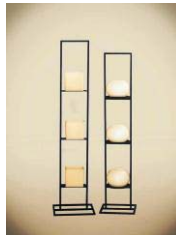

Candelabro 5 Esferas 4 Posiciones		int/ext	190,00	209,00
Candelabro Skyline 1,65 m. 4 Cubos 16/16/16		int/ext	170,00	187,00
Candelabro Skyline 1,45 m. 4 Cubos 10/10/12		int/ext	132,00	145,20
Candelabro Torre 1,65 m. 4 Cubos 16/16/16		int/ext	170,00	187,00
Candelabro Torre 1,45 m. 4 Cubos 10/10/12		int/ext	132,00	145,20
Candelabro 1,60 m. 1 Cubo 20/35		int/ext	100,00	110,00
Candelabro 1,60 m. 1 Cubo 16/24		int/ext	80,00	88,00
Candelabro Esfera Gigante 0,75 m./1 m		int/ext	230,00	253,00
Pie con Base 1,35 m. Esfera 15 cm.		int/ext	70,00	75,00
Pie con Base 1,50 m. Esfera 20 cm.		int/ext	75,00	80,00
Pie con Base 1,70 m. Esfera 30 cm.		int/ext	95,00	77,00
Piramide 3 esferas 15, 20 y 30 cm.		int/ext	105,00	114,40
Piramide 3 esferas 20, 30 y 50 cm.		int/ext	288,00	316,80
candelabro 3 esferas o 3 cubos 1,50 cm		int/ext	90,00	99,00
candelabro arbol 7 brazos		int/ext	160,00	176,00